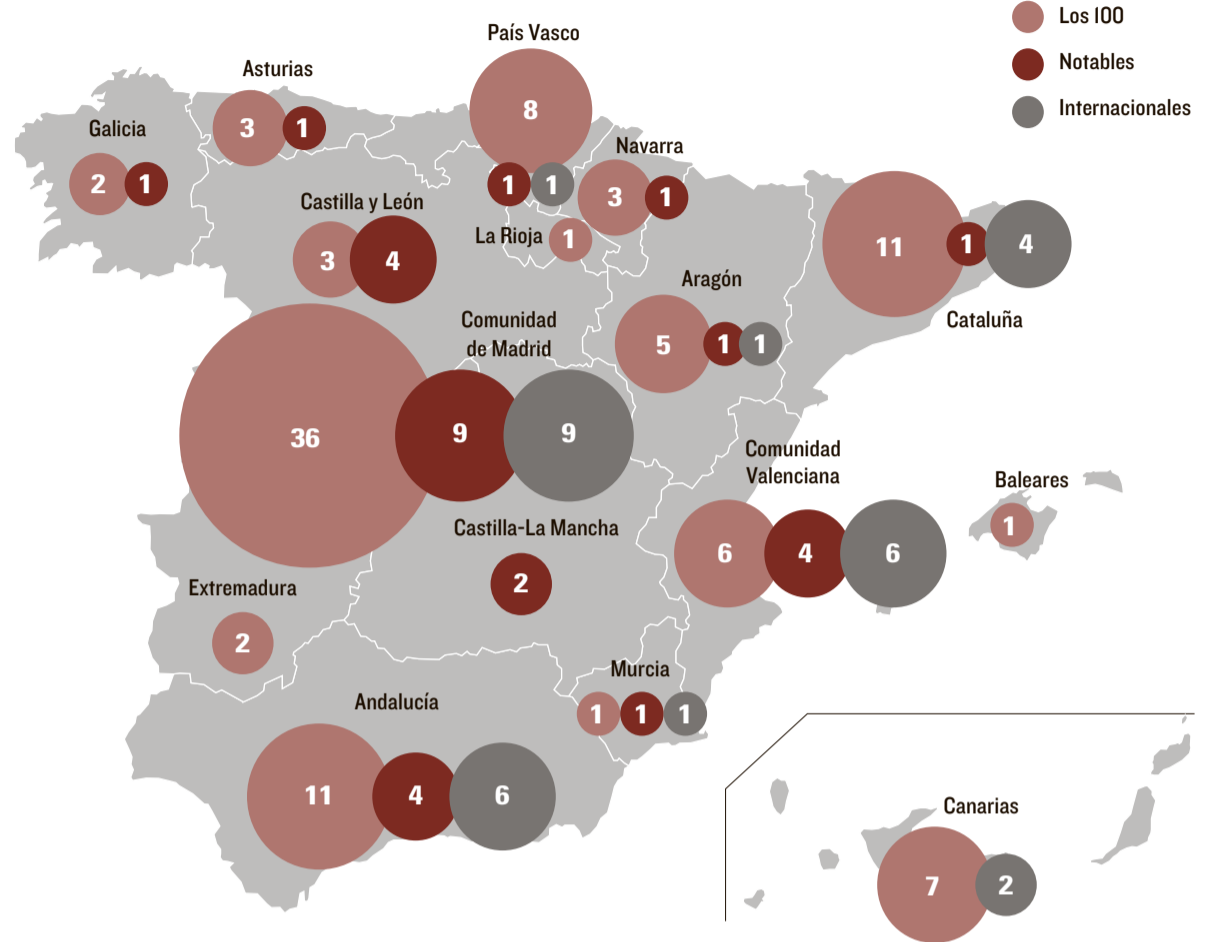

INTERNACIONALES

COLEGIO	COMUNIDAD	PÁG
Aloha College	ANDALUCÍA	48
Británico de Córdoba	ANDALUCÍA	48
Novaschool Sunland	ANDALUCÍA	48
San Francisco de Paula ★	ANDALUCÍA	48
San Pedro Int. College	ANDALUCÍA	48
Sotogrande	ANDALUCÍA	48
Lycée Français Molière	ARAGÓN	48
Alemán	CANARIAS	48
Oakley College	CANARIAS	50
American School Barcelona	CATALUÑA	50
Benjamin Franklin	CATALUÑA	50
Bon Soleil	CATALUÑA	50
British School Barcelona	CATALUÑA	50
American School Valencia	C. VALENCIANA	50
British School Vila Real ★	C. VALENCIANA	52
Cambridge House	C. VALENCIANA	52
Caxton College	C. VALENCIANA	52
King's College	C. VALENCIANA	52
The Lady Elizabeth	C. VALENCIANA	52
Alemán ★	MADRID	52
British Council	MADRID	52
Hastings School	MADRID	52
International College Spain	MADRID	54
Kensington School	MADRID	54
King's College	MADRID	54
Lycée Français	MADRID	54
Lycée Français Molière	MADRID	54
English Montessori	MADRID	54
El Limonar	MURCIA	54
Alemán	PAÍS VASCO	54

DATOS DESTACADOS '100 COLEGIOS' 2020

● **DISTRIBUCIÓN GEOGRÁFICA DE LOS CENTROS POR CCAA**

● **TIPOS DE COLEGIOS**